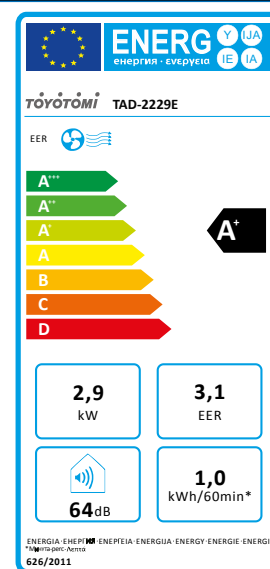

Lokale airconditioner TAD-2229 E

Lokale airconditioner

EAN-code	4963505830342
Kleur	Zilver/wit
Capaciteit	2,9 kW / 9,895 Btu/hr
Stroomverbruik	0,935 kW
Stroom	4,10 A
Spanning	220-240/50 V / Hz
Luchtstroom	360/330/300 m ³ / hr
Maximale ontvochtiging*	38 L / 24hr
Volume	75 – 110 m ³
Koelmiddel	R-290 / 220 gr
Temperatuurbereik instellen	16 ~ 30 °C
Apparaatbeveiliging	IP X0
Geluidsdruk - vermogensniveau	52 / 50 / 48 dB(A) - 64 / 63 / 62 dB(A)
Afmetingen unit / doos	390 x 405 x 820 (W x D x H mm) / 452 x 578 x 847 (W x D x H mm)
Gewicht (netto / bruto)	32,0 Kg / 36,5 Kg

*Ontvochtiging bij 32°C, 80% relatieve vochtigheid

3-snelheden ventilator

Selecteer de gewenste snelheid van de ventilator: laag, middel of hoog. Het display toont de geselecteerde snelheid.

Ontvochtiging