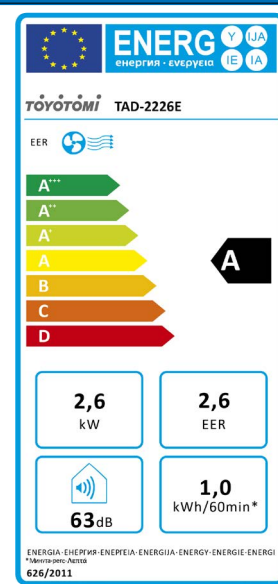

Lokale airconditioner TAD-2226 E

Local air conditioner

EAN-code	4963505830335
Kleur	Zilver/wit
Capaciteit	2,6 kW / 8,871 Btu/hr
Stroomverbruik	1,000 kWh
Stroom	4,50 A
Spanning	220-240/50 V / Hz
Luchtstroom	320/290/260 m ³ / hr
Maximale ontvochtiging*	34 L/24hr
Volume	65 – 90 m ³
Koelmiddel	R-290 / 180 gr
Temperatuurbereik instellen	16 ~ 30 °C
Apparaatbeveiliging	IP X0
Geluidsdruk - vermogensniveau	52 / 51 / 49 dB(A) – 63 / 62 / 61 dB(A)
Afmetingen unit / doos	315 x 395 x 770 (W x D x H mm) 355 x 460 x 866 (W x D x H mm)
Gewicht (netto / bruto)	25,5 Kg / 29,0 Kg

*Ontvochtiging bij 32°C, 80% relatieve vochtigheid

3-snelheden ventilator

Selecteer de gewenste snelheid van de ventilator: laag, middel of hoog. Het display toont de geselecteerde snelheid.

Ontvochtiging