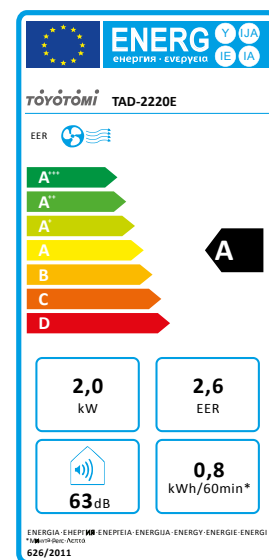

Lokale airconditioner TAD-2220E

Lokale airconditioner

| | |
|--------------------------------------|---|
| EAN-code | 4963505830328 |
| Kleur | Zilver/wit |
| Capaciteit | 2,0 kW / 6,824 Btu/hr |
| Stroomverbruik | 0,765 kW |
| Stroom | 3,60 A |
| Spanning | 220 - 240 / 50 V / Hz |
| Luchtstroom | 300 / 280 / 250 m ³ / hr |
| Maximale ontvochtiging* | 24 L / 24 hr |
| Volume | 55 - 75 m ³ |
| Koelmiddel | R-290 / 130 gr |
| Temperatuurbereik instellen | 16 ~ 30 °C |
| Apparaatbeveiliging | IP X0 |
| Geluidsdruk - vermogensniveau | 52 / 50 / 48 dB(A) - 63 / 62 / 61 dB(A) |
| Afmetingen unit / doos | 315 x 395 x 770 mm (W x D x H) / 355 x 460 x 866 mm (W x D x H) |
| Gewicht (netto / bruto) | 22,5 Kg / 26,0 Kg |

*Ontvochtiging bij 32°C, 80% relatieve vochtigheid

3-snelheden ventilator

Selecteer de gewenste snelheid van de ventilator: laag, middel of hoog. Het display toont de geselecteerde snelheid.

Ontvochtiging